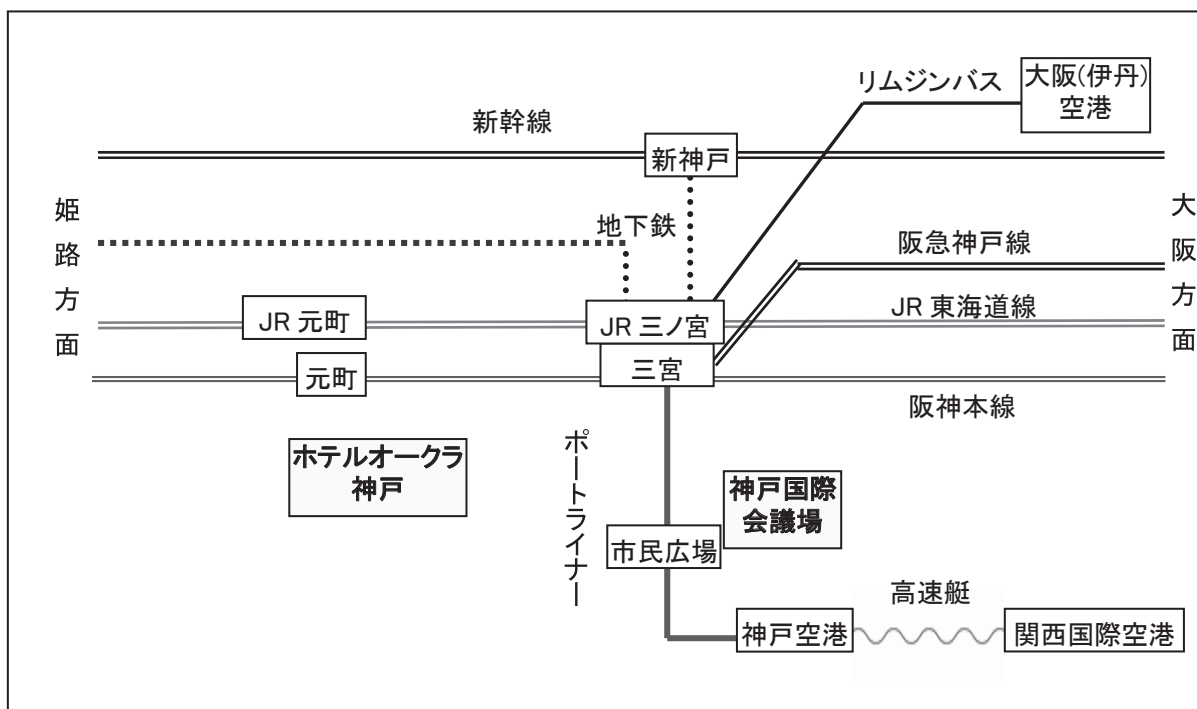

【懇親会】

ホテルオークラ神戸

〒650-0042 神戸市中央区波止場町2-1

TEL: 078-333-0111

URL: <https://www.kobe.hotelokura.co.jp/>

[交通] JR元町、阪神元町駅から徒歩約10分

★周辺地図★

■神戸市内主要駅から神戸国際会議場・ホテルオークラ神戸へのアクセス

* 講演会場（神戸国際会議場）から懇親会場（ホテルオークラ神戸）までは無料シャトルバスを運行します。