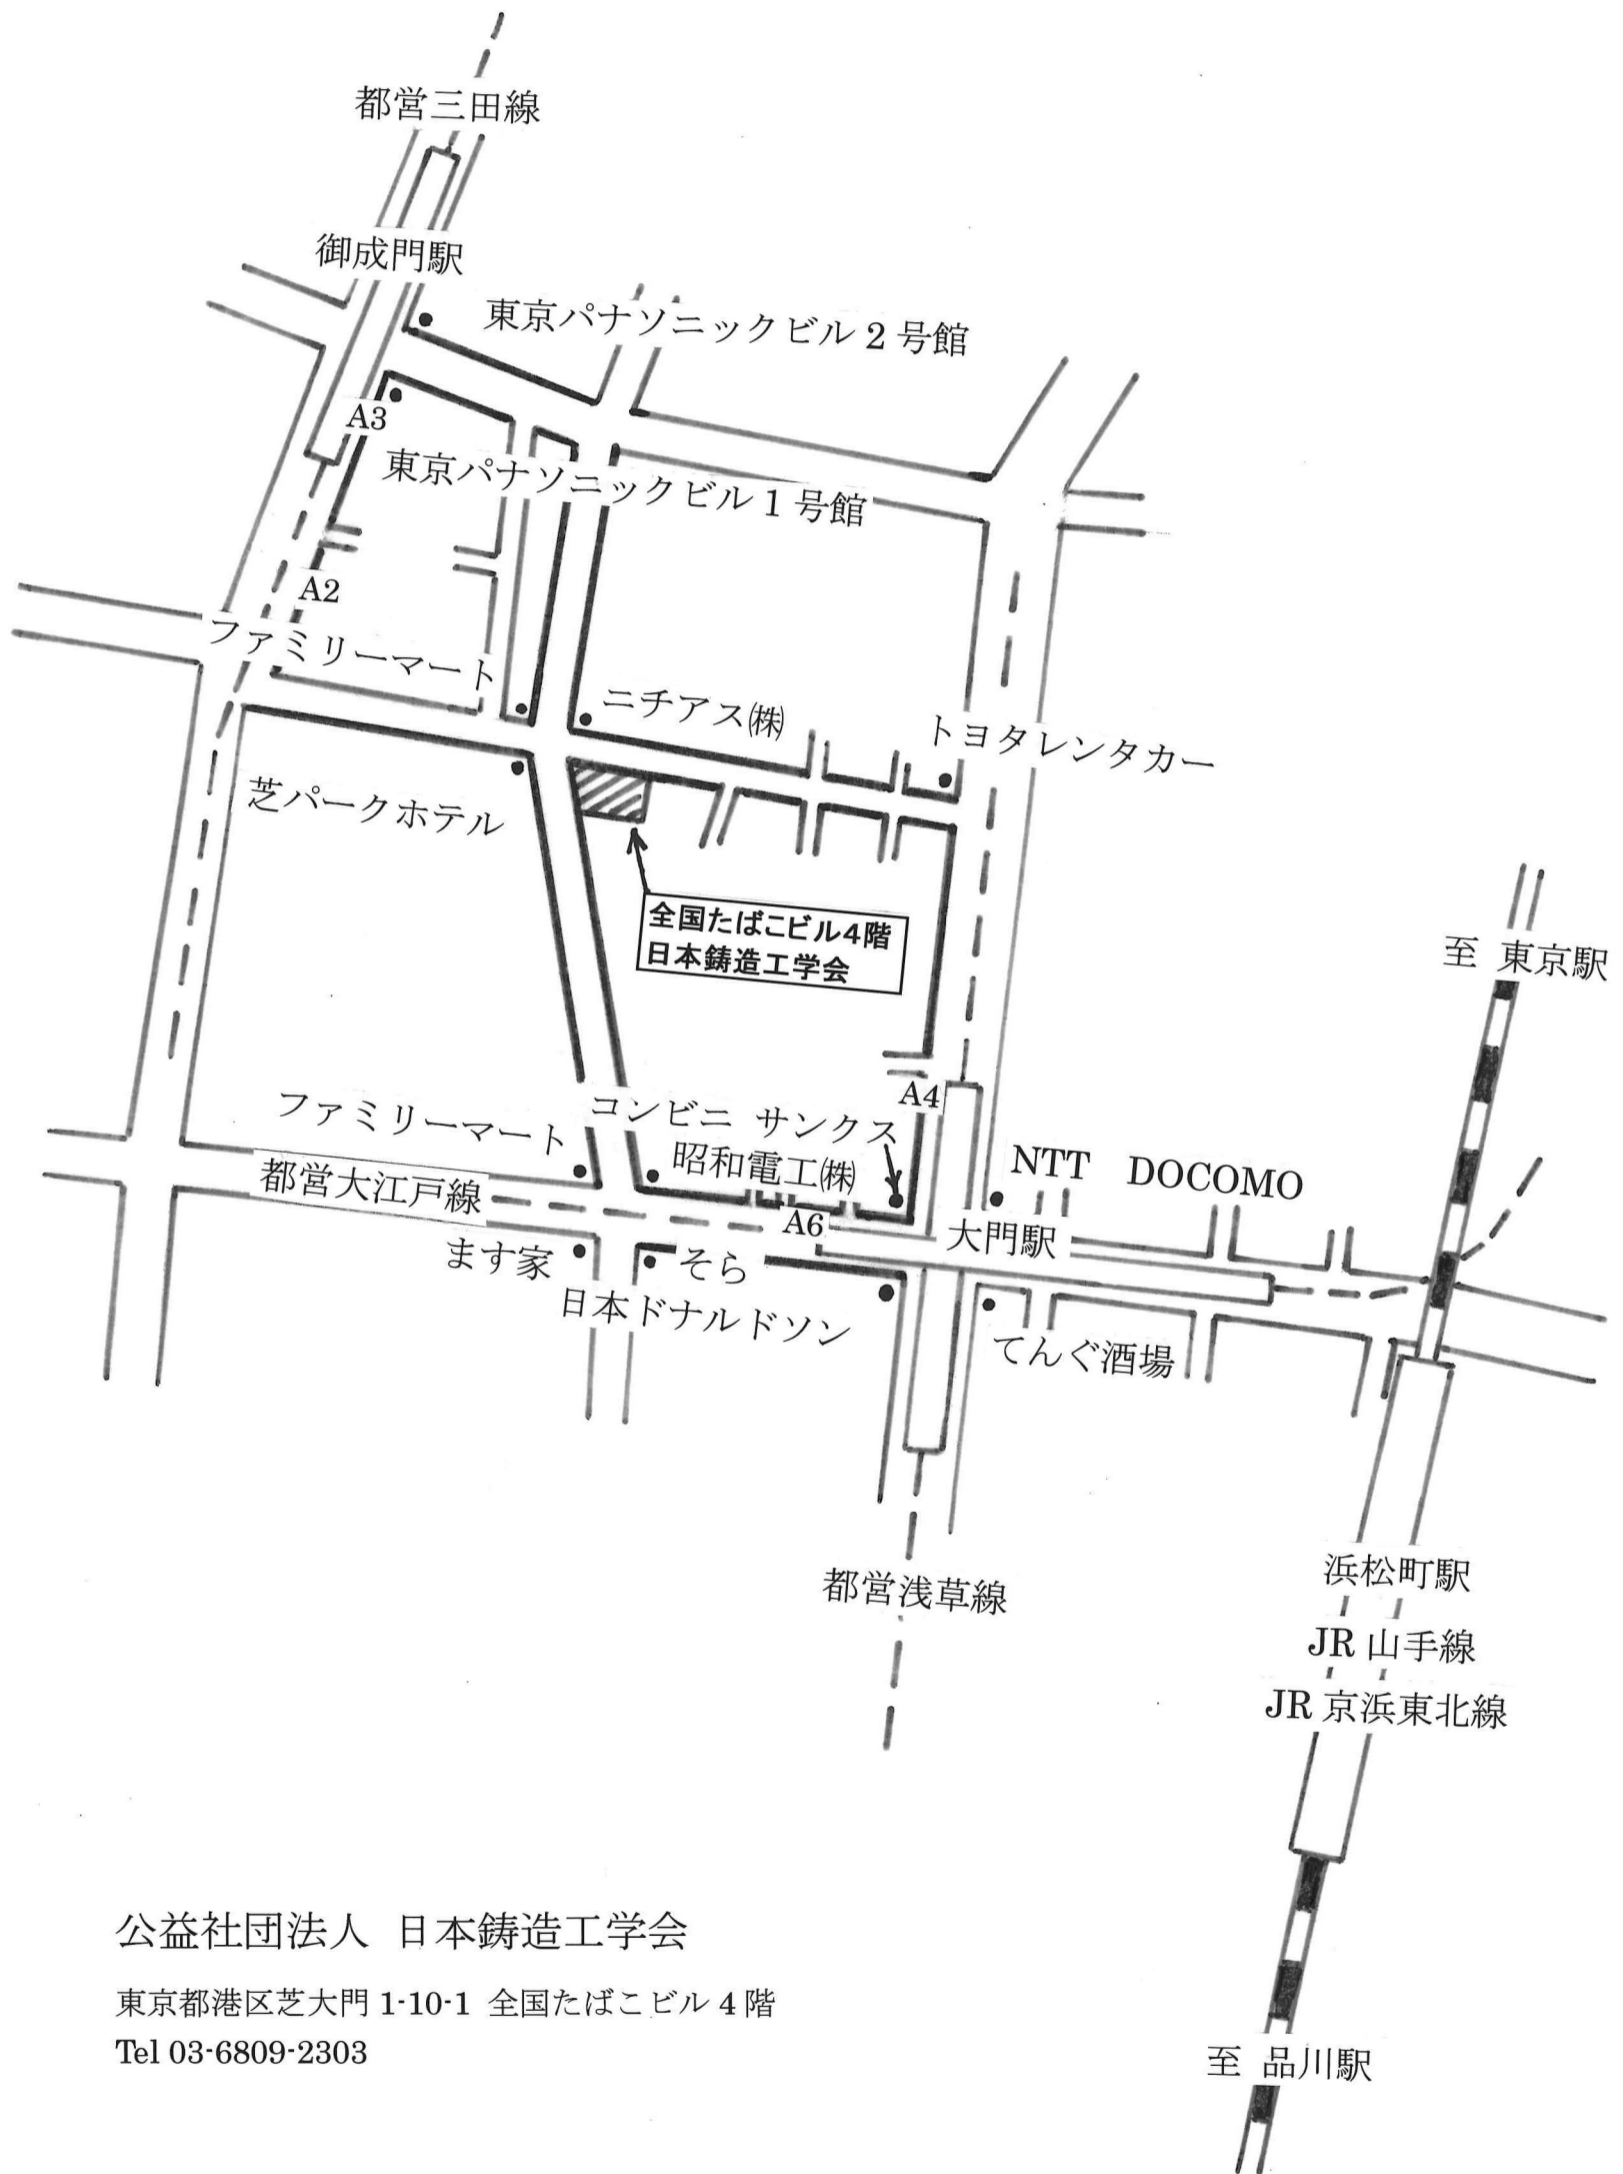

日本鑄造工学会 案内図

公益社団法人 日本鑄造工学会

東京都港区芝大門 1-10-1 全国たばこビル 4階

Tel 03-6809-2303