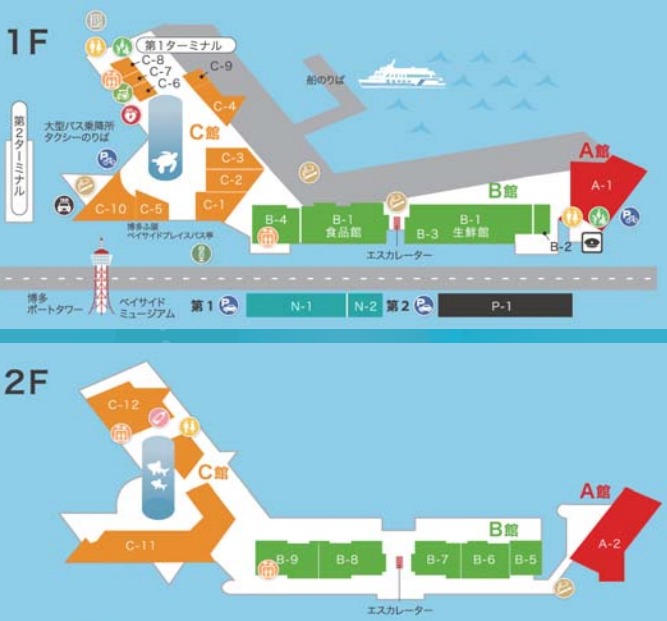

海王(B-5)

TEL:092-291-1630
営/11:00~22:00

リタの農園(A-1)

TEL:092-282-0288
ラ/11:30~16:00

H.C.HARBOR
by LEHUITCINQ(B-8)

TEL:092-292-7903
ラ/12:00~15:30

BELWAFFLES(C-4)

TEL:092-263-7083
営/09:30~19:00

波葉のかりんこ(N-2)

TEL:092-271-4138
ラ/11:00~15:00

※営業日・時間等の詳細は各店舗にお問い合わせください。

福岡コンベンションセンター周辺 Lunch Map

レストラン

1 レストラン ラコンテ

博多区石城町2-1
福岡国際会議場1F
TEL:092-283-6603
営/会議場に準ずる
休/会議場に準ずる
席数/150席

レストラン